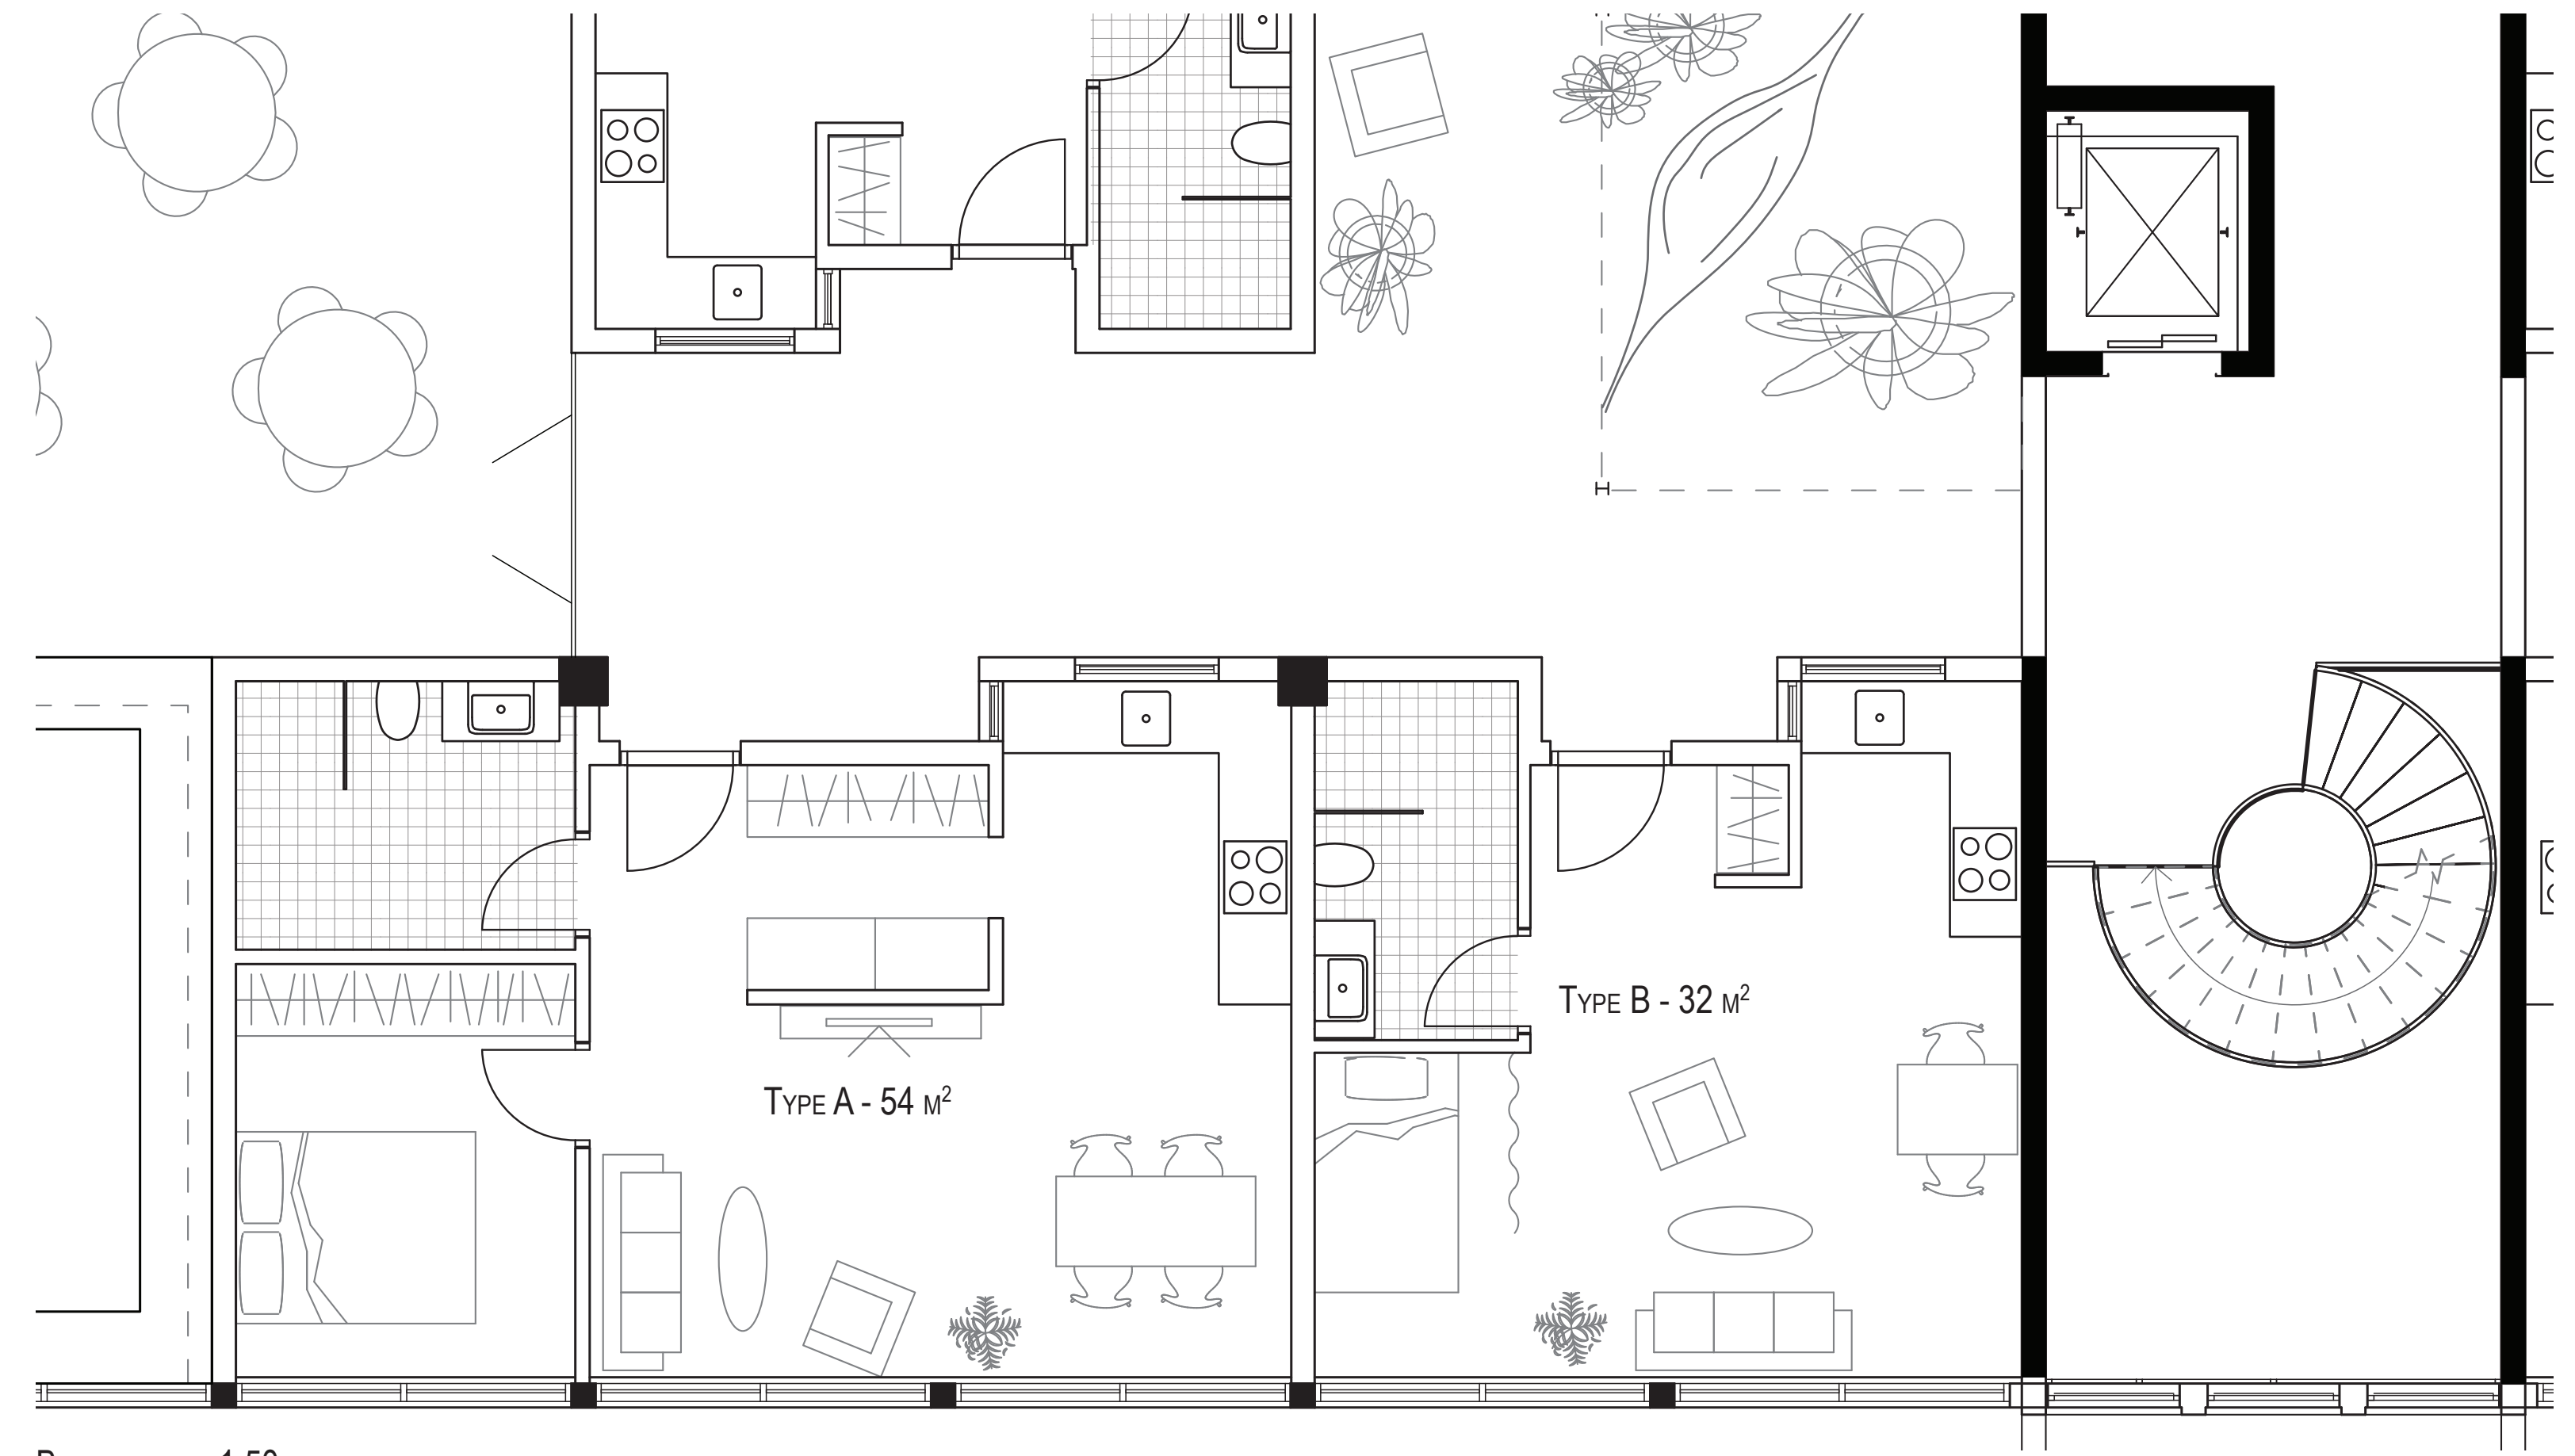

VIEW PÅ 1. SAL I CAFÉ

BOLIGTYPER - 1:50

TVÆRSNIT BOLIG OG BEBOEROMRÅDE - 1:50

LÆNGDESNIT - 1:50